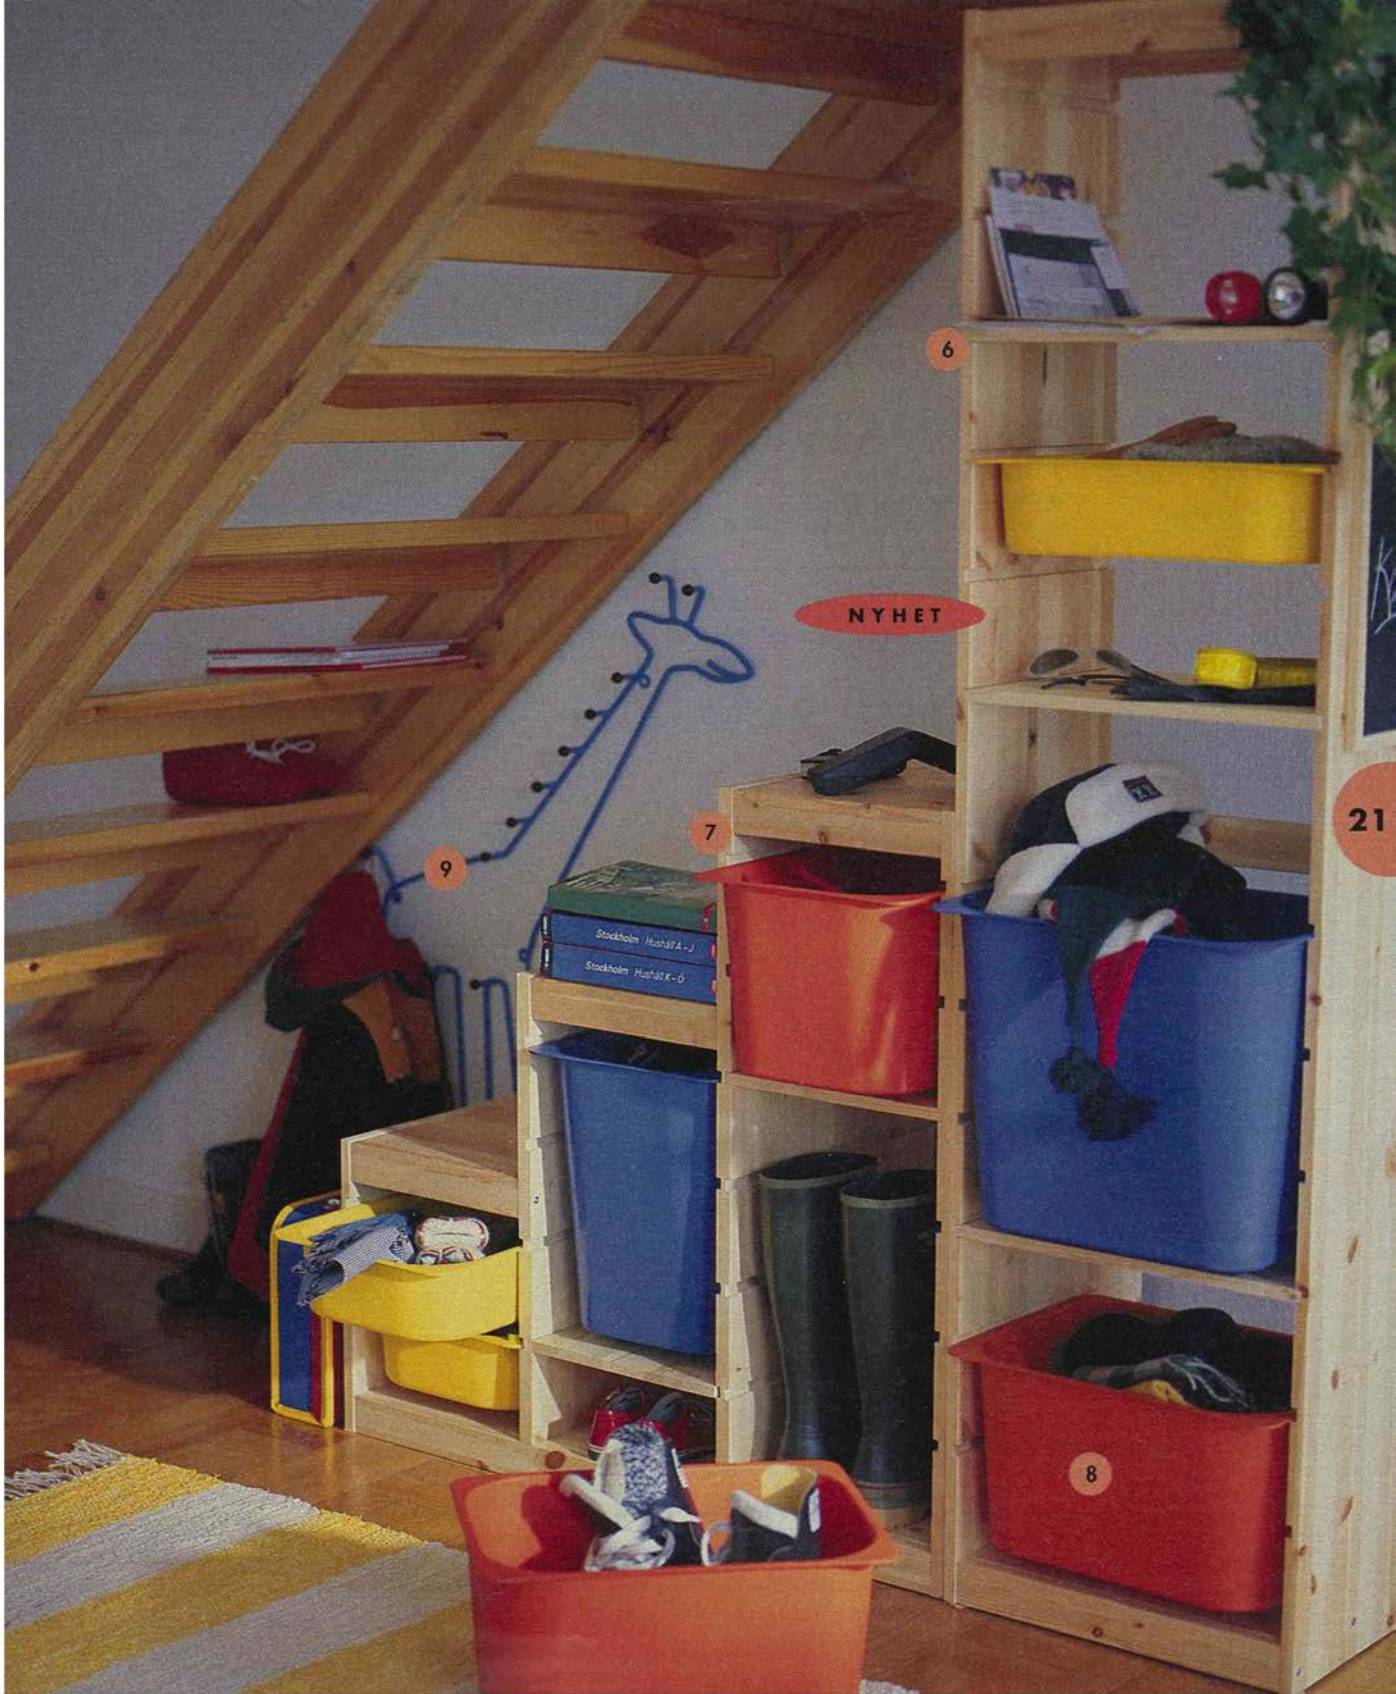

9. **SPRALIG** knapphängare av lackerat stål är 68×100 cm **149.-**

Kommer du till **IKEA** varuhuset hittar du ännu fler bra förvaringslösningar för små och stora familjer. Här finns hyllor och boxar i papp, plast och trä. Du hittar skåp och garderober för såväl små som stora familjer. Och skulle något du köpt inte passa har du 1 månads öppet köp.